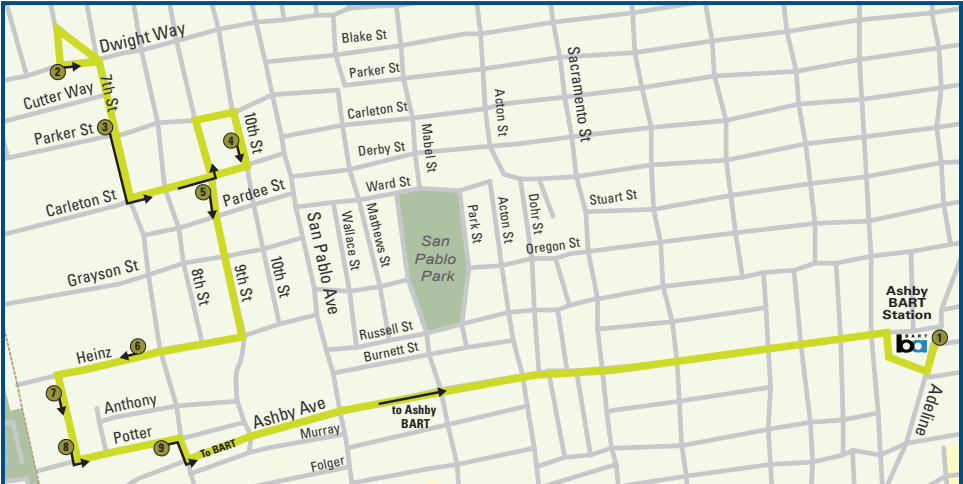

WEST BERKELEY SHUTTLE

AFTERNOON/EVENING SHUTTLE SERVICE

1	2	3	4	5	6	7	8	9	1
Ashby BART	Dwight at 6th	7th at Parker	2600 10th St	9th at Carleton	Heinz at 7th	#700 Heinz	#725 Potter	Potter at 7th	Ashby BART
—	3:00	3:01	3:03	3:04	3:06	3:07	3:08	3:09	3:18
—	3:12	3:13	3:15	3:16	3:18	3:19	3:20	3:21	3:30
3:20	3:28	3:29	3:31	3:32	3:34	3:35	3:36	3:37	3:46
3:32	3:40	3:41	3:43	3:44	3:46	3:47	3:48	3:49	3:58
3:48	3:56	3:57	3:59	4:00	4:02	4:03	4:04	4:05	4:14
4:02	4:10	4:11	4:13	4:14	4:16	4:17	4:18	4:19	4:28
4:25	4:35	4:36	4:38	4:39	4:41	4:42	4:43	4:44	4:55
4:40	4:50	4:51	4:53	4:54	4:56	4:57	4:58	4:59	5:10
4:56	5:06	5:07	5:09	5:10	5:12	5:13	5:14	5:15	5:26
5:11	5:21	5:22	5:24	5:25	5:27	5:28	5:29	5:30	5:41
5:27	5:37	5:38	5:40	5:41	5:43	5:44	5:45	5:46	5:57
5:42	5:52	5:53	5:55	5:56	5:58	5:59	6:00	6:01	6:12
5:58	6:08	6:09	6:11	6:12	6:14	6:15	6:16	6:17	6:28
6:13	6:23	6:24	6:26	6:27	6:29	6:30	6:31	6:32	6:43
6:29	6:39	6:40	6:42	6:43	6:45	6:46	6:47	6:48	6:59
6:44	6:54	6:55	6:57	6:58	7:00	7:01	7:02	7:03	7:14